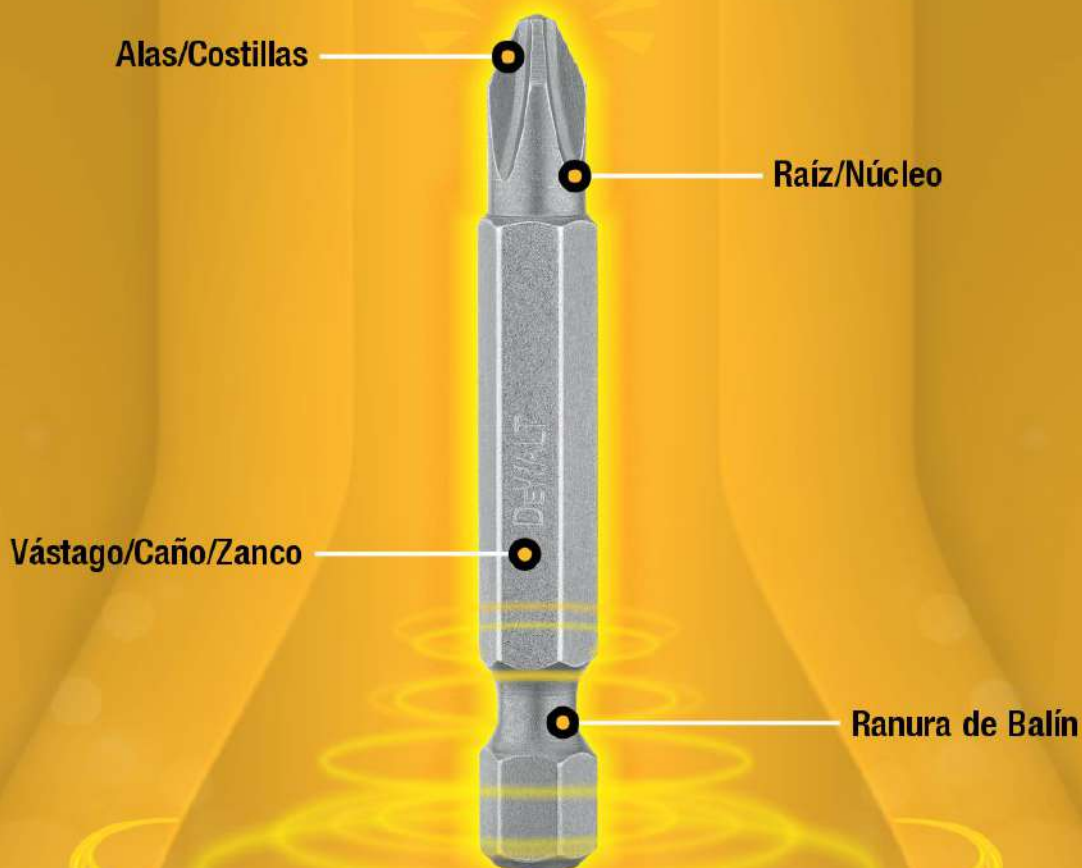

**SI QUIERE DESEMPEÑO  
EXIJA ACCESORIOS**

**DEWALT®**

**DW2022B**

Punta Phillips #2 de 2"

Núcleo endurecido

Acero resistente al choque

Mayor fuerza y reducción de fracturas

Diseñada para evitar desgaste y deslizamiento