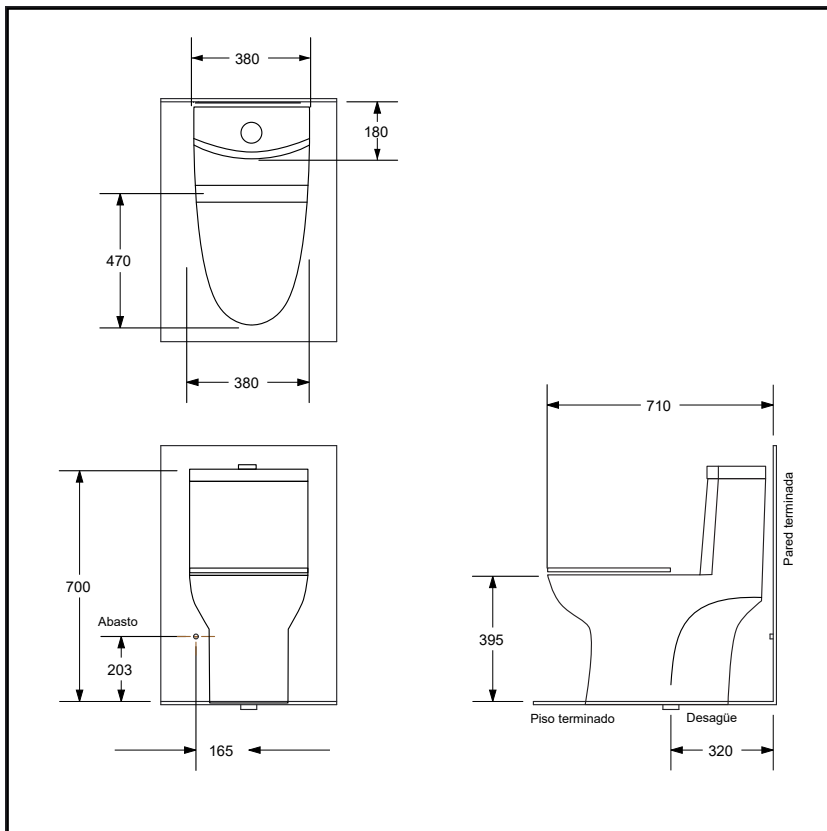

Palermo

Sanitario de una pieza sifón oculto

TAZA SANITARIA

Senco

Crecemos juntos

Taza importada de tanque integrado con garantía de desempeño. Dispone sifón oculto y de anillo cerrado y redondo. MISO 550g

USO Y MANTENIMIENTO

DIMENSIONES:

Alto: 700mm
Ancho: 380mm
Largo: 710mm
Peso: 45 kg

Consumo promedio 4,75 litros(5,7 Lt/3,8Lt)

Anillo Cerrado-Redondo

Descarga Por gravedad

Asiento Cierre Lento Cobertura total

Incluye Grifería Push Doble Descarga

Dimensiones nominales en milímetros, sujetas a cambio sin previo aviso y cumplen con las tolerancias admitidas por la norma **NTC-920**. Todos los productos pueden tener una variación de 3%

Garantía: De por vida en porcelana sanitaria.